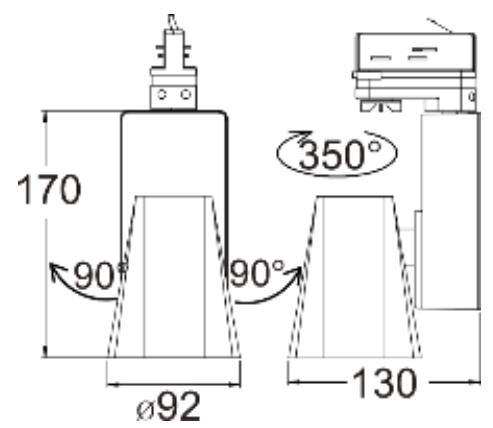

LED Track Light Series