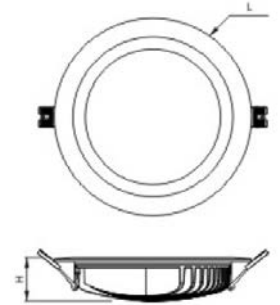

Cut-out	Dimension	Model	Wattage	Lumen	CCT	CRI	Input voltage
90mm	Φ110 x 40	BDLBS306	6W	540-600lm	3000K/4000K/6500K	>80 / >90	AC100-240V
90mm	Φ110 x 40	BDLBS309	9W	810-900lm	3000K/4000K/6500K	>80 / >90	AC100-240V
125mm	Φ155 x 54	BDLBS406	6W	540-600lm	3000K/4000K/6500K	>80 / >90	AC100-240V
125mm	Φ155 x 54	BDLBS409	9W	810-900lm	3000K/4000K/6500K	>80 / >90	AC100-240V
125mm	Φ155 x 54	BDLBS412	12W	1080-1200lm	3000K/4000K/6500K	>80 / >90	AC100-240V
145mm	Φ175 x 55	BDLBS512	12W	1080-1200lm	3000K/4000K/6500K	>80 / >90	AC100-240V
145mm	Φ175 x 55	BDLBS515	15W	1350-1500lm	3000K/4000K/6500K	>80 / >90	AC100-240V
145mm	Φ175 x 55	BDLBS520	20W	1800-2000lm	3000K/4000K/6500K	>80 / >90	AC100-240V
145mm	Φ175 x 55	BDLBS524	24W	2160-2400lm	3000K/4000K/6500K	>80 / >90	AC100-240V

Cut-out	Dimension	Model	Wattage	Lumen	CCT	CRI	Input voltage
165mm	Φ195 x 56	BDLBS612	12W	1080-1200lm	3000K/4000K/6500K	>80 / >90	AC100-240V
165mm	Φ195 x 56	BDLBS615	15W	1350-1500lm	3000K/4000K/6500K	>80 / >90	AC100-240V
165mm	Φ195 x 56	BDLBS620	20W	1800-2000lm	3000K/4000K/6500K	>80 / >90	AC100-240V
165mm	Φ195 x 56	BDLBS624	24W	2160-2400lm	3000K/4000K/6500K	>80 / >90	AC100-240V
165mm	Φ195 x 56	BDLBS630	30W	3150-3300lm	3000K/4000K/6500K	>80 / >90	AC100-240V
165mm	Φ195 x 56	BDLBS636	36W	3780-3960lm	3000K/4000K/6500K	>80 / >90	AC100-240V
210mm	Φ245 x 54	BDLBS824	24W	2160-2400lm	3000K/4000K/6500K	>80 / >90	AC100-240V
210mm	Φ245 x 54	BDLBS830	30W	3150-3300lm	3000K/4000K/6500K	>80 / >90	AC100-240V
210mm	Φ245 x 54	BDLBS836	36W	3780-3960lm	3000K/4000K/6500K	>80 / >90	AC100-240V
210mm	Φ245 x 54	BDLBS842	42W	4410-4620lm	3000K/4000K/6500K	>80 / >90	AC100-240V
210mm	Φ245 x 54	BDLBS848	48W	5040-5280lm	3000K/4000K/6500K	>80 / >90	AC100-240V