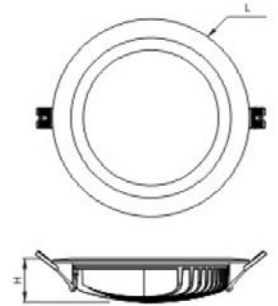

Cut-out	Dimension	Model	Wattage	Lumen	CCT	CRI	Input voltage
90mm	Φ110 x 40	BDLBS306	6W	540-600lm	3000K/4000K/6500K	>80 / >90	AC100-240V
90mm	Φ110 x 40	BDLBS309	9W	810-900lm	3000K/4000K/6500K	>80 / >90	AC100-240V
125mm	Φ155 x 54	BDLBS406	6W	540-600lm	3000K/4000K/6500K	>80 / >90	AC100-240V
125mm	Φ155 x 54	BDLBS409	9W	810-900lm	3000K/4000K/6500K	>80 / >90	AC100-240V
125mm	Φ155 x 54	BDLBS412	12W	1080-1200lm	3000K/4000K/6500K	>80 / >90	AC100-240V
145mm	Φ175 x 55	BDLBS512	12W	1080-1200lm	3000K/4000K/6500K	>80 / >90	AC100-240V
145mm	Φ175 x 55	BDLBS515	15W	1350-1500lm	3000K/4000K/6500K	>80 / >90	AC100-240V
145mm	Φ175 x 55	BDLBS520	20W	1800-2000lm	3000K/4000K/6500K	>80 / >90	AC100-240V
145mm	Φ175 x 55	BDLBS524	24W	2160-2400lm	3000K/4000K/6500K	>80 / >90	AC100-240V

Cut-out	Dimension	Model	Wattage	Lumen	CCT	CRI	Input voltage
165mm	Φ195 x 56	BDLBS612	12W	1080-1200lm	3000K/4000K/6500K	>80 / >90	AC100-240V
165mm	Φ195 x 56	BDLBS615	15W	1350-1500lm	3000K/4000K/6500K	>80 / >90	AC100-240V
165mm	Φ195 x 56	BDLBS620	20W	1800-2000lm	3000K/4000K/6500K	>80 / >90	AC100-240V
165mm	Φ195 x 56	BDLBS624	24W	2160-2400lm	3000K/4000K/6500K	>80 / >90	AC100-240V
165mm	Φ195 x 56	BDLBS630	30W	3150-3300lm	3000K/4000K/6500K	>80 / >90	AC100-240V
165mm	Φ195 x 56	BDLBS636	36W	3780-3960lm	3000K/4000K/6500K	>80 / >90	AC100-240V
210mm	Φ245 x 54	BDLBS824	24W	2160-2400lm	3000K/4000K/6500K	>80 / >90	AC100-240V
210mm	Φ245 x 54	BDLBS830	30W	3150-3300lm	3000K/4000K/6500K	>80 / >90	AC100-240V
210mm	Φ245 x 54	BDLBS836	36W	3780-3960lm	3000K/4000K/6500K	>80 / >90	AC100-240V
210mm	Φ245 x 54	BDLBS842	42W	4410-4620lm	3000K/4000K/6500K	>80 / >90	AC100-240V
210mm	Φ245 x 54	BDLBS848	48W	5040-5280lm	3000K/4000K/6500K	>80 / >90	AC100-240V